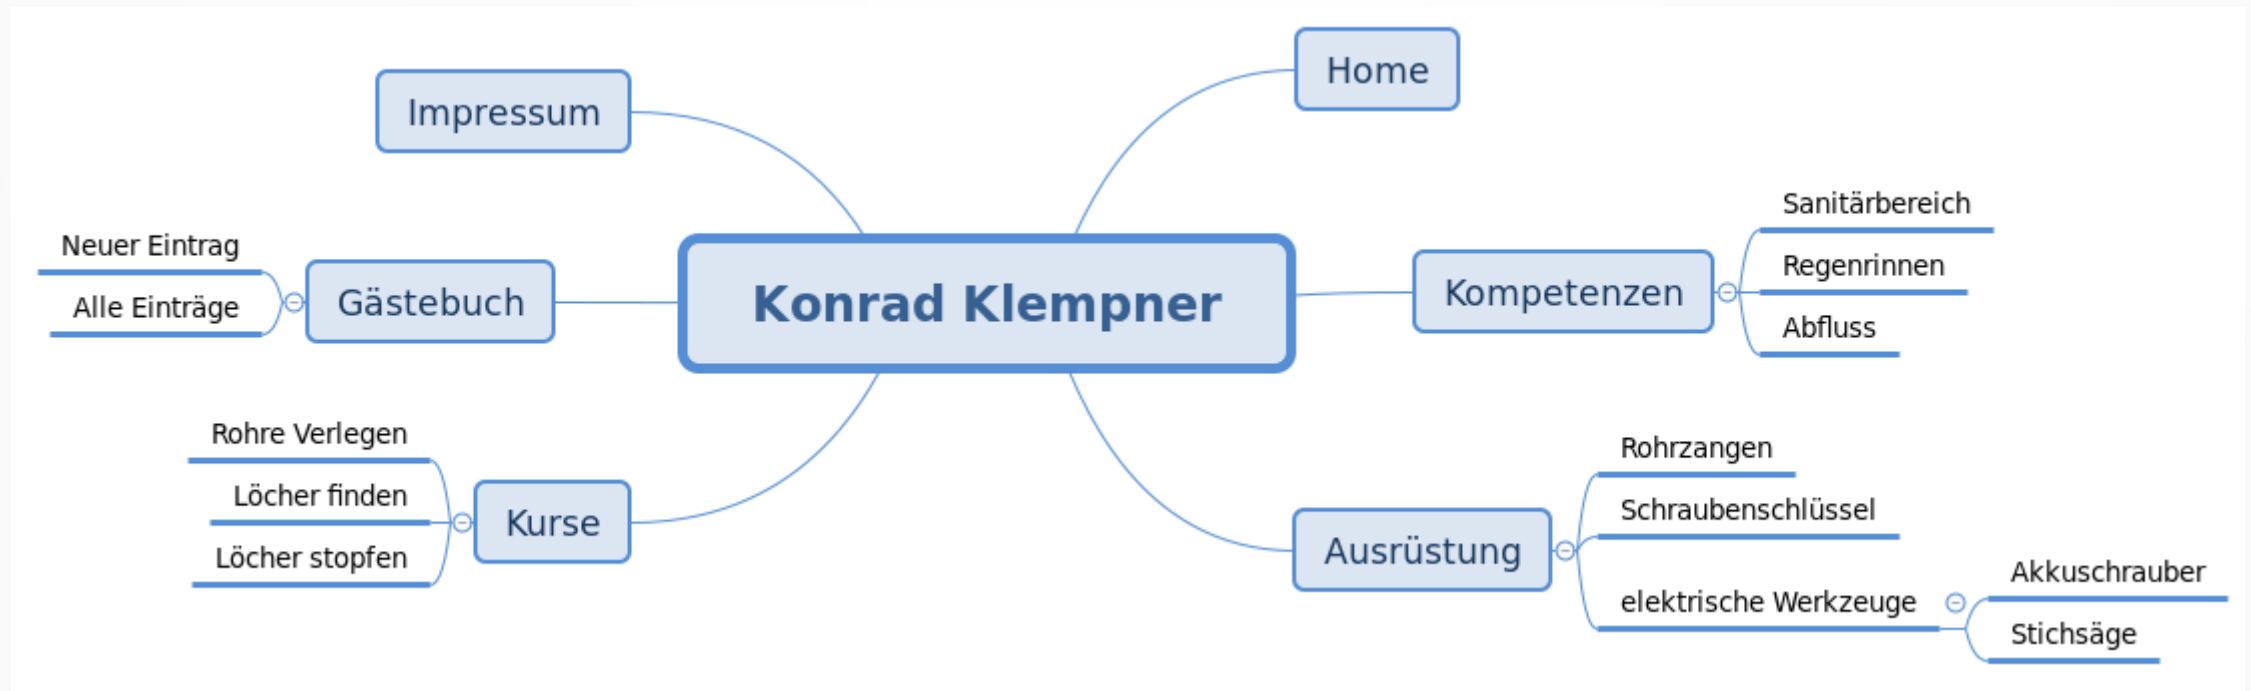

Grundstruktur einer Website

SiteMap

Datei-Struktur

- Jede Unterseite in einer eigenen HTML-Datei
- Gemeinsames StyleSheet
- Gemeinsamer Bilder-Ordner

Navigationsmenü

Arbeitsauftrag

1. Füllt eure Unterseiten mit Inhalten!